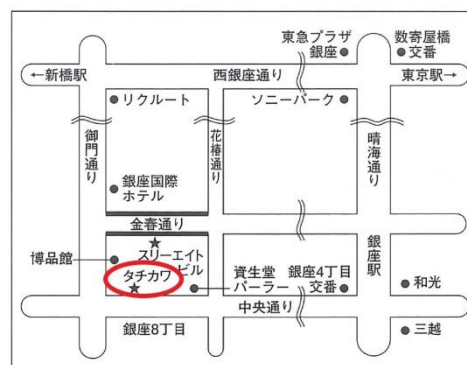

#### 能面をつけて動いてみよう！

日時：令和元年8月1日(木)、2日(金)、3日(土)  
各日 12:00~13:00 (11:30 より受付)

対象：小・中学生（保護者の方も一緒にどうぞ）

定員：各回 10名程度（事前申し込み不要・先着順）

会場：タチカワブラインド銀座スペース オッテ

中央区銀座8-8-15 タチカワ銀座ショールームB1F

参加費：無料

☆白足袋、または、白い靴下をご持参ください。

#### 【お問い合わせ】

公益社団法人 こんぱるえんまいかい 金春円満井会

TEL 03-6913-6714

Email [info@komparu-enmaikai.com](mailto:info@komparu-enmaikai.com)

HP <http://www.komparu-enmaikai.com/>

【会場の地図】

JR・東京メトロ「新橋駅」1番出口より徒歩4分  
東京メトロ「銀座駅」A2出口より徒歩6分